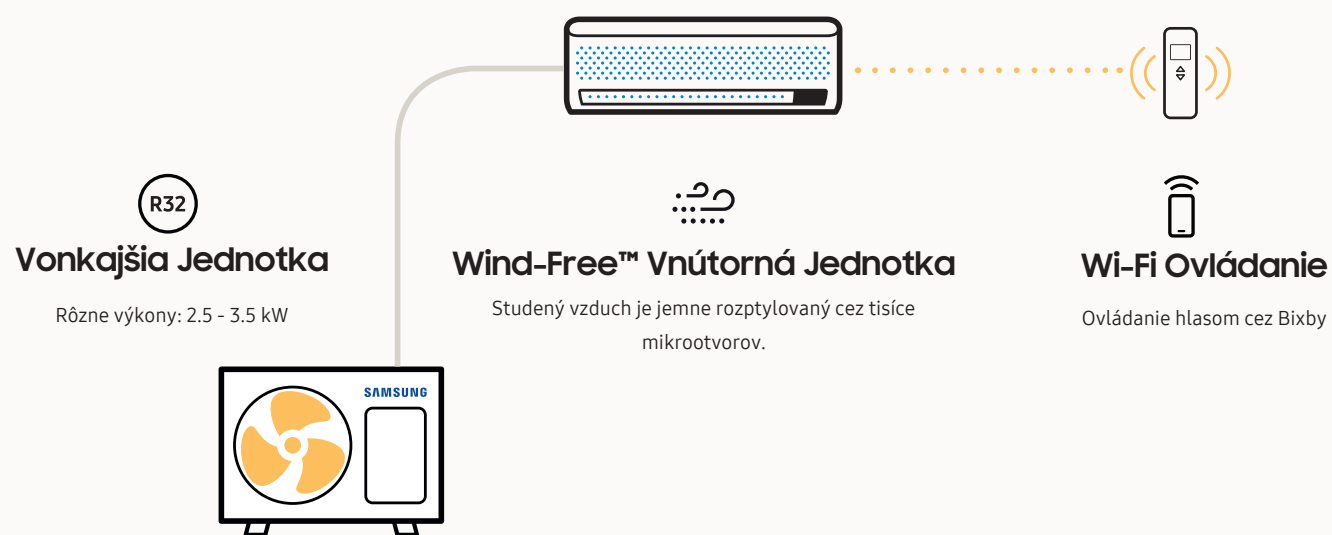

Jedinečné Samsung Riešenie

Wi-Fi Ovládání

Teplota v miestnosti môže byť nastavená diaľkovo použitím aplikácie SmartThings¹. Zapnutie alebo vypnutie, nastavenie režimu chladenia alebo vykurovania ako aj monitorovanie spotreby energie je na jeden dotyk. Bixby 2.0 Umelá Inteligencia (AI)² analyzuje a predvída vaše potreby a návyky a tak nastaví najpríjemnejšie vnútorné prostredie.

AI Auto Comfort

Umelá inteligencia (AI) sleduje nastavenia užívateľa. Na základe získaných informácií a vonkajších podmienok automaticky nastaví vhodný režim - vrátane Wind-Free™ režimu alebo režimu Rýchleho chladenia.